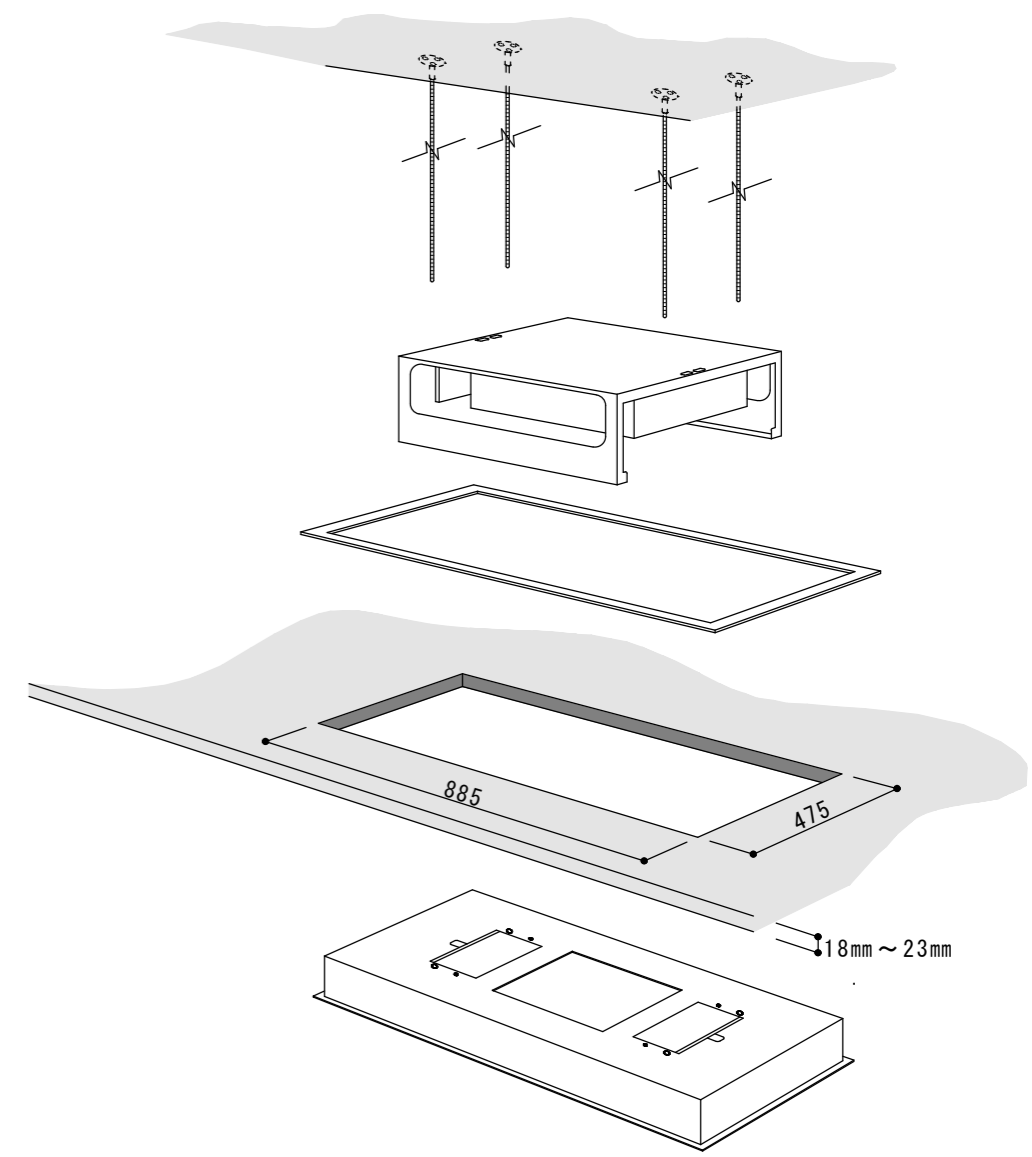

※排気方向はA方向もしくはB方向の設定が可能です。

モデル番号	KC90PRO	
電気	電源	単相100V
	端子受け	端子台仕様
	最大消費電力	145W
外形寸法 (mm) W×D×H	W898×D498×H256	
開口寸法 (mm) W×D×H	W885×D475×H256	
重量 (kg)	32	
風量切替	4段階	
風量	700m ³ /h (無負荷時)	
騒音値 (IEC704-1) (dB・A)	72dB (2速時)	
設置方法	ビルトイン	
表面仕上げ	ステンレスSUS430	
排気ダクト径	150Φ	

【天井開口寸法】

※当製品は不燃仕様ではございません。

承認者	承認者	承認者	作図年月日	作成者	尺度	作図法
			2022/11/14	M. Honda	S=1/10	
			名称	BERTAZZONI シーリングフード KC90PRO		
株式会社ツナシマ商事			図番	BERTAZZONI - KC90PRO-0002		