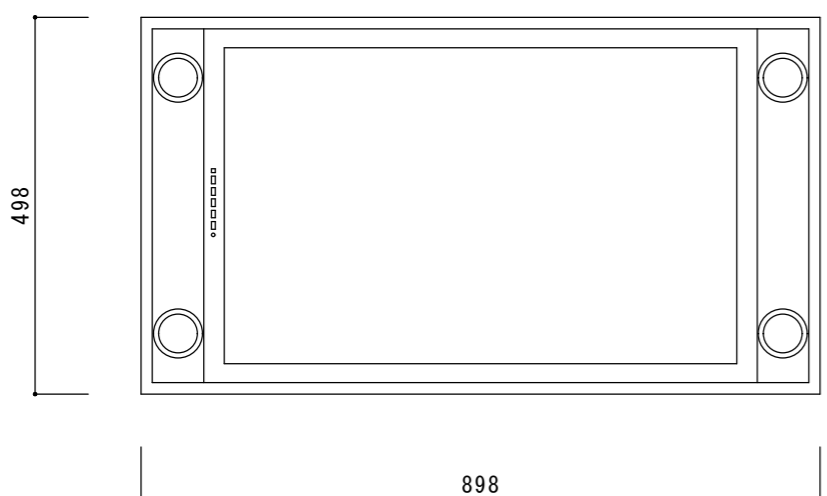

※排気方向はA方向もしくはB方向の設定が可能です。

モデル番号	KC90PRO	
電気	電源	単相100V
	端子受け	端子台仕様
	最大消費電力	145W
外形寸法 (mm) W×D×H	W898×D498×H256	
開口寸法 (mm) W×D×H	W885×D475×H256	
重量 (kg)	32	
風量切替	4段階	
風量	700m ³ /h (無負荷時)	
騒音値 (IEC704-1) (dB・A)	72dB (2速時)	
設置方法	ビルトイン	
表面仕上げ	ステンレスSUS430	
排気ダクト径	150Φ	

【天井開口寸法】

※当製品は不燃仕様ではございません。

承認者	承認者	承認者	作図年月日	作成者	尺度	作図法
			2022/11/14	M. Honda	S=1/10	
			名称	BERTAZZONI シーリングフード KC90PRO		
株式会社ツナシマ商事			図番	BERTAZZONI - KC90PRO-0002		