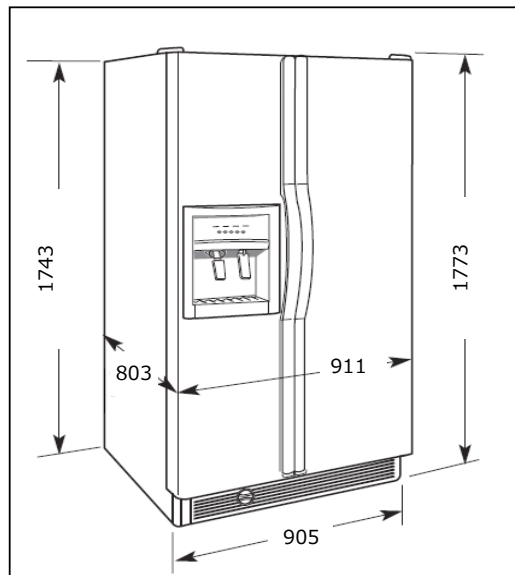

696L (冷蔵 : 438L / 冷凍 : 258L)

年間消費電力量 (kWh/年)

50HZ 610kWh/年 60HZ 702kWh/年