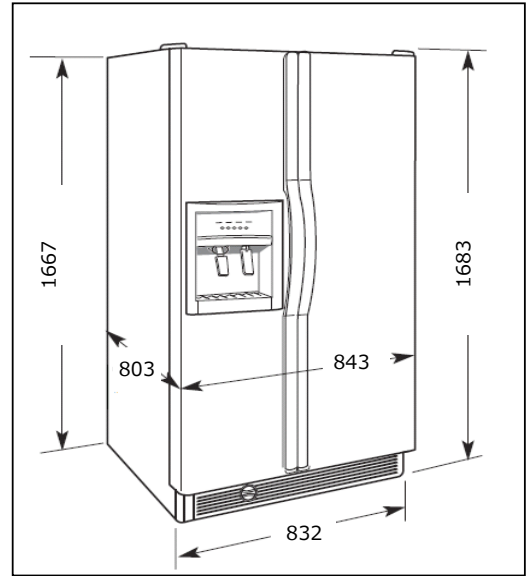

Amana

アマナ (アメリカ) サイドバイサイド 冷凍冷蔵庫

2022年07月1日現在

一時販売休止

ASI2175 (白)

ASI2175S (ステンレス)

¥957,000 (税別¥870,000)

606L (冷蔵: 414L/冷凍: 192L)