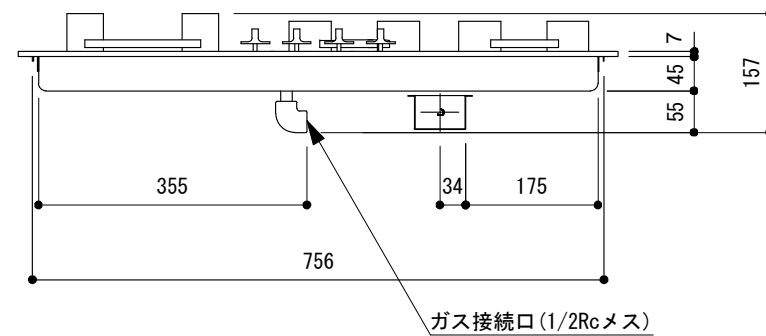

モデル番号		HG1825AB	
電気	電源	単相100V専用回路	形状 
	コンセント	アース端子付 3P	
ガス種 / 接続口径		13A・LPG / 1/2Rc	
ガス消費量 (kW)	右手前 (kW)	3.0 / 3.0	
	右奥 (kW)	1.0 / 1.0	
	中手前 (kW)	2.0 / 2.0	
	左 (kW)	6.0 / 6.0	
	合計 (kW)	12.0 / 12.0	
外形寸法 (mm)		794 x 522	
開口寸法 (mm)		760 x 490	
重量 (Kg)		14.0	

承認者	承認者	承認者	作図年月日	作成者	尺度	作図法
			2022/5/18	T. Fukami	S=1/10	三角法
			名称	Asko クックトップ HG1825AB		
株式会社ツナシマ商事			図番	Asko-HG1825AB-0004		