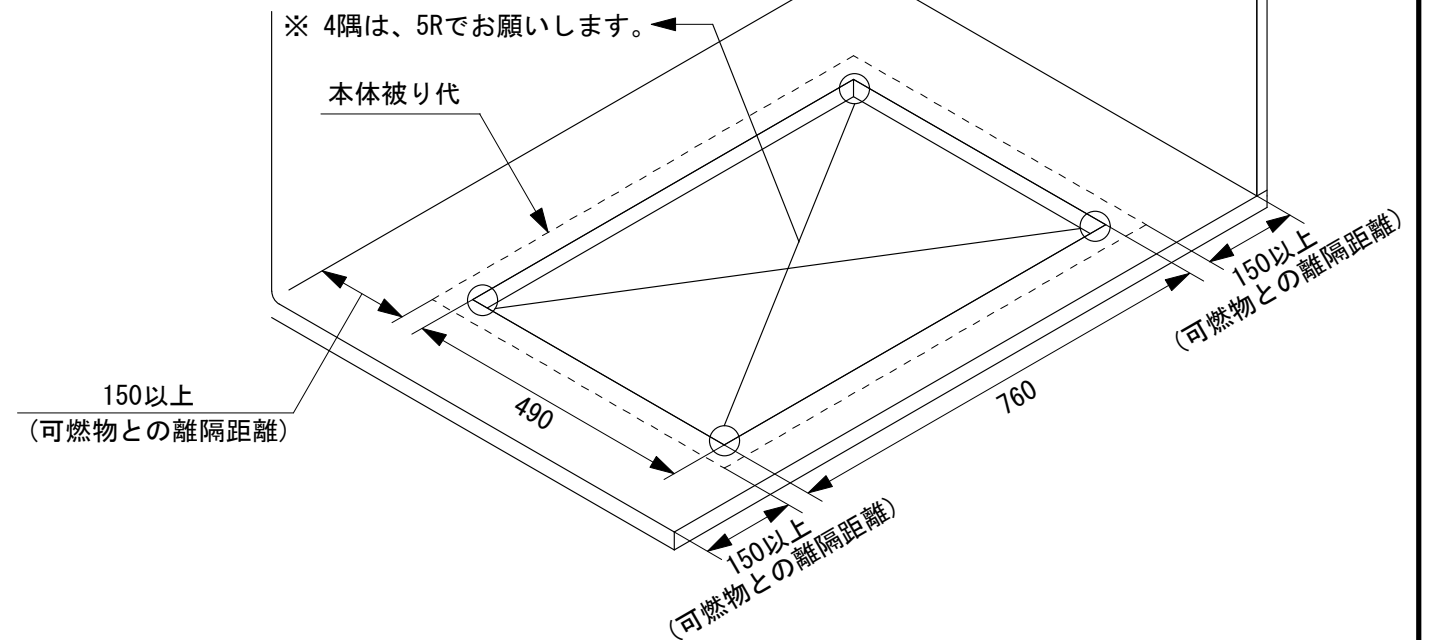

モデル番号		HG1825AB	
電気	電源	単相100V専用回路	形状 
	コンセント	アース端子付 3P	
ガス種 / 接続口径		13A・LPG / 1/2Rc	
ガス消費量 (kW)	右手前 (kW)	3.0 / 3.0	
	右奥 (kW)	1.0 / 1.0	
	中手前 (kW)	2.0 / 2.0	
	左 (kW)	6.0 / 6.0	
	合計 (kW)	12.0 / 12.0	
外形寸法 (mm)		794 x 522	
開口寸法 (mm)		760 x 490	
重量 (Kg)		14.0	

承認者	承認者	承認者	作図年月日	作成者	尺度	作図法
			2022/5/18	T. Fukami	S=1/10	三角法
			名称	Asko クックトップ HG1825AB		
株式会社ツナシマ商事			図番	Asko-HG1825AB-0004		