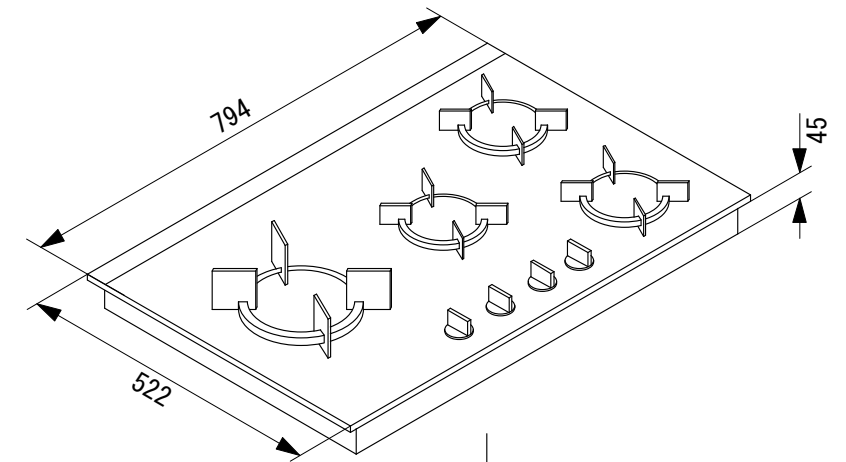

モデル番号		HG1825AB	
電気	電源	単相100V専用回路	形状 
	コンセント	アース端子付 3P	
ガス種 / 接続口径		13A・LPG / 1/2Rc	
ガス消費量 (kW)	右手前 (kW)	3.0 / 3.0	
	右奥 (kW)	1.0 / 1.0	
	中手前 (kW)	2.0 / 2.0	
	左 (kW)	6.0 / 6.0	
	合計 (kW)	12.0 / 12.0	
外形寸法 (mm)		794 x 522	
開口寸法 (mm)		760 x 490	
重量 (Kg)		14.0	

承認者	承認者	承認者	作図年月日	作成者	尺度	作図法
			2022/5/18	T. Fukami	S=1/10	三角法
			名称	Asko クックトップ HG1825AB		
株式会社ツナシマ商事			図番	Asko-HG1825AB-0004		