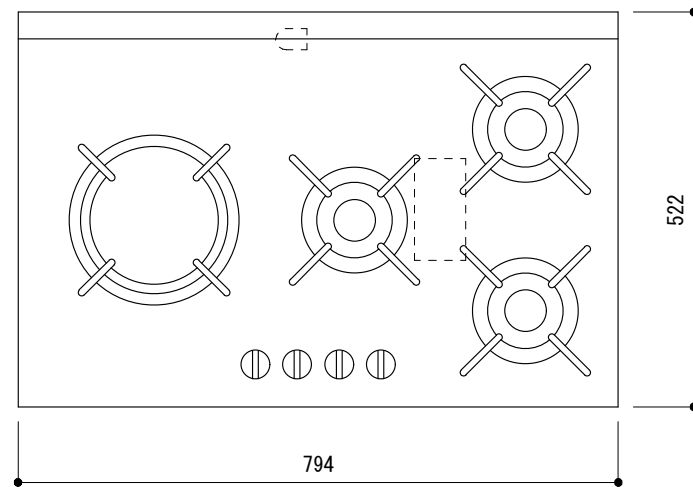

モデル番号		HG1825AB	
電気	電源	単相100V専用回路	形状 
	コンセント	アース端子付 3P	
ガス種 / 接続口径		13A・LPG / 1/2Rc	
ガス消費量 (kW)	右手前 (kW)	3.0 / 3.0	
	右奥 (kW)	1.0 / 1.0	
	中手前 (kW)	2.0 / 2.0	
	左 (kW)	6.0 / 6.0	
	合計 (kW)	12.0 / 12.0	
外形寸法 (mm)		794 x 522	
開口寸法 (mm)		760 x 490	
重量 (Kg)		14.0	

承認者	承認者	承認者	作図年月日	作成者	尺度	作図法
			2022/5/18	T. Fukami	S=1/10	三角法
			名称	Asko クックトップ HG1825AB		
株式会社ツナシマ商事			図番	Asko-HG1825AB-0004		