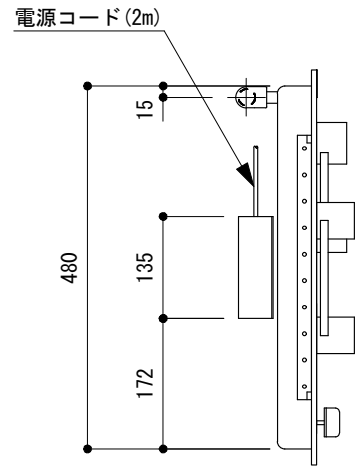

モデル番号		HG1825AB	
電気	電源	単相100V専用回路	形状 
	コンセント	アース端子付 3P	
ガス種 / 接続口径		13A・LPG / 1/2Rc	
ガス消費量 (kW)	右手前 (kW)	3.0 / 3.0	
	右奥 (kW)	1.0 / 1.0	
	中手前 (kW)	2.0 / 2.0	
	左 (kW)	6.0 / 6.0	
	合計 (kW)	12.0 / 12.0	
外形寸法 (mm)		794 x 522	
開口寸法 (mm)		760 x 490	
重量 (Kg)		14.0	

承認者	承認者	承認者	作図年月日	作成者	尺度	作図法
			2022/5/18	T. Fukami	S=1/10	三角法
			名称	Asko クックトップ HG1825AB		
株式会社ツナシマ商事			図番	Asko-HG1825AB-0004		