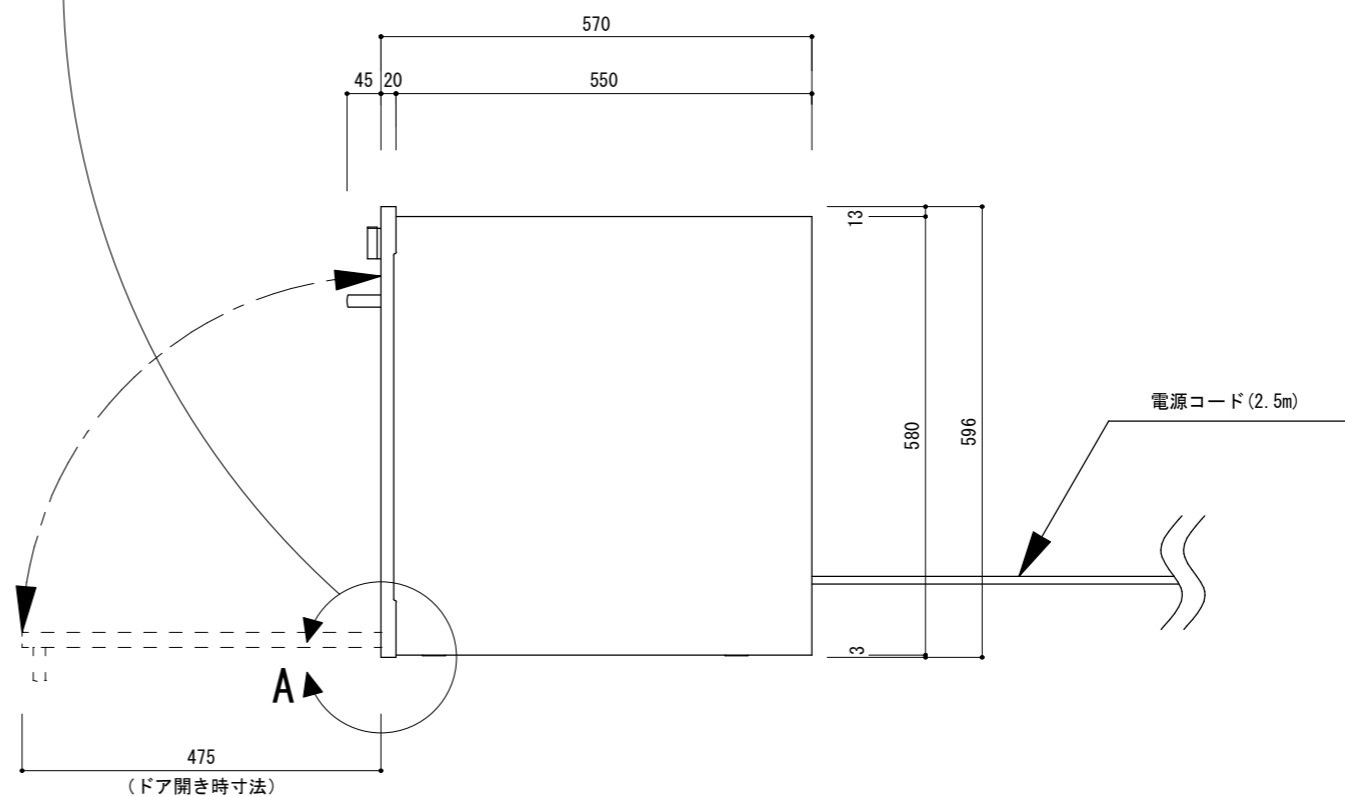

モデル番号	OCS8664S/OCS8664B		形状
電気	電源	単相200V/20A専用回路	☐ ☐ ☐
	コンセント	アース端子付3P	
	最大消費電力	3400W	
外形寸法 (mm) W×D×H	596×570(ハンドル除く)×596		
必要開口寸法 (mm) W×D×H	560~568×550×590		
重量 (kg)	46		
庫内容量 (L)	73		
温度	30℃~230℃		
設置	ビルトイン		

A部詳細図

承認者	承認者	承認者	作図年月日	作成者	尺度	作図法
			2019/07/28	M. Honda	S=1/10	三角法
			名称	ASKO スチームオーブン OCS8664S/OCS8664B		
株式会社ツナシマ商事			図番	ASKO-OCS8664S/OCS8664B		