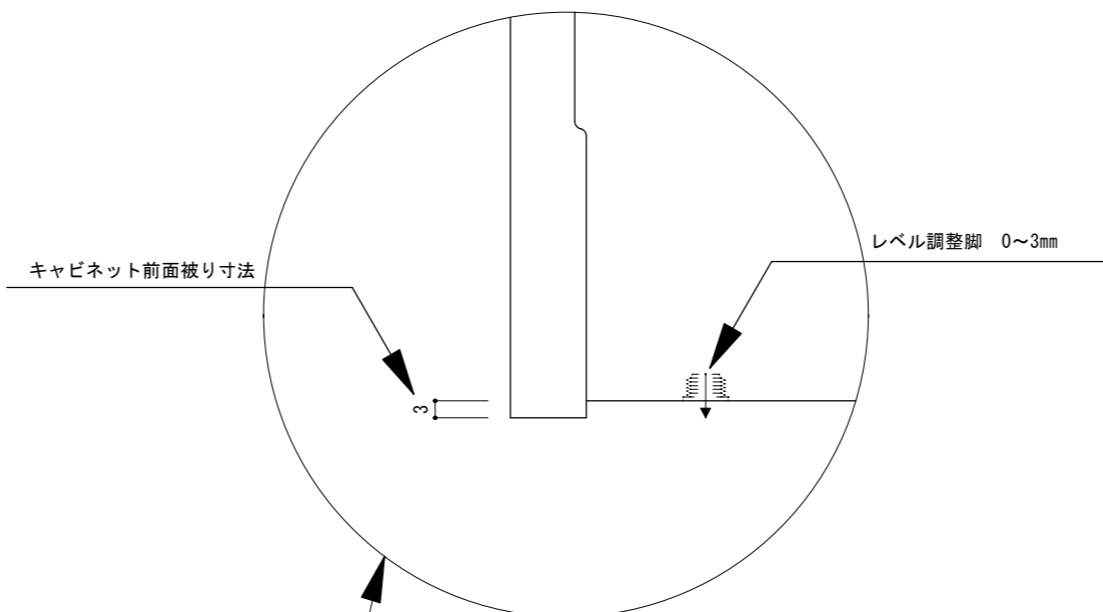

モデル番号	OCS8664S/OCS8664B		形状
電気	電源	単相200V/20A専用回路	☐ ☐ ☐
	コンセント	アース端子付3P	
	最大消費電力	3400W	
外形寸法 (mm) W×D×H	596×570(ハンドル除く)×596		
必要開口寸法 (mm) W×D×H	560~568×550×590		
重量 (kg)	46		
庫内容量 (L)	73		
温度	30℃~230℃		
設置	ビルトイン		

A部詳細図

承認者	承認者	承認者	作図年月日	作成者	尺度	作図法
			2019/07/28	M. Honda	S=1/10	三角法
			名称	ASKO スチームオーブン OCS8664S/OCS8664B		
株式会社ツナシマ商事			図番	ASKO-OCS8664S/OCS8664B		