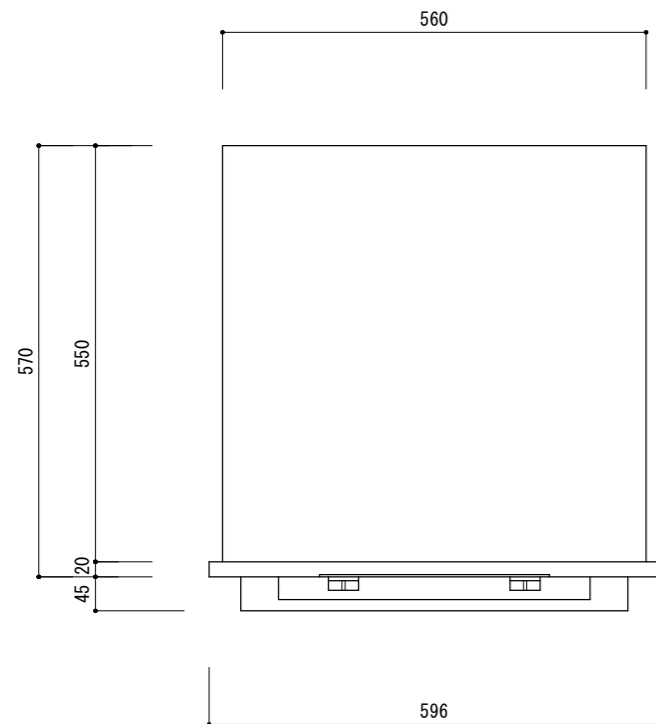

モデル番号	OCS8664S/OCS8664B		形状
電気	電源	単相200V/20A専用回路	☐ ☐ ☐
	コンセント	アース端子付3P	
	最大消費電力	3400W	
外形寸法 (mm) W×D×H	596×570(ハンドル除く)×596		
必要開口寸法 (mm) W×D×H	560~568×550×590		
重量 (kg)	46		
庫内容量 (L)	73		
温度	30℃~230℃		
設置	ビルトイン		

A部詳細図

承認者	承認者	承認者	作図年月日	作成者	尺度	作図法
			2019/07/28	M. Honda	S=1/10	三角法
			名称	ASKO スチームオーブン OCS8664S/OCS8664B		
株式会社ツナシマ商事			図番	ASKO-OCS8664S/OCS8664B		