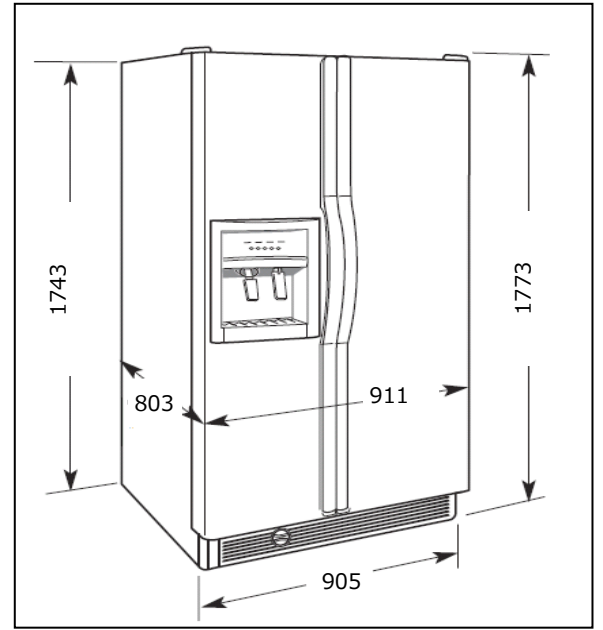

Amana

アマナ (アメリカ) サイドバイサイド 冷凍冷蔵庫

696L (冷蔵 : 438L/冷凍 : 258L)

ASI2575 (白)
¥668,000 (本体価格)

ASI2575S (ステンレス)
¥768,000 (本体価格)

年間消費電力量 (kWh/年)
50HZ 610kWh/年 60HZ 702kWh/年

写真はASI2575 白

- 電源 : 100V・50Hz/115V・60Hz 60Hz地域では同梱トランスをご使用下さい。
- 製品の色は印刷物のため、実際の色とは多少異なる場合があります。
- 製品の仕様・デザインは予告なく変更されることがあります。
- 寸法・設置等に関しましては当社までお問い合わせ下さい。