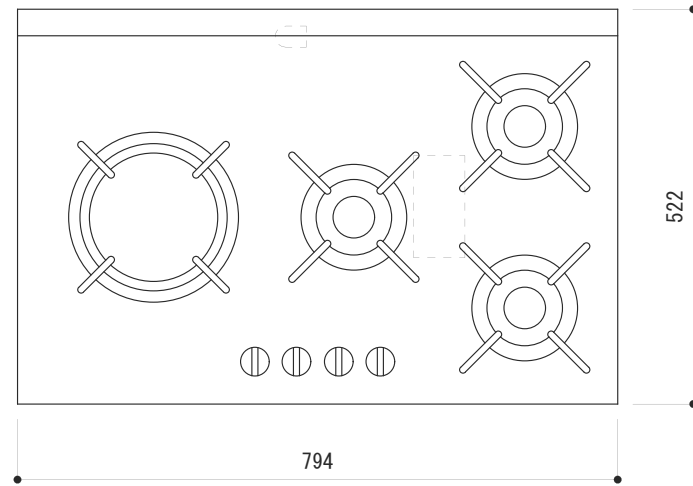

モデル番号		HG1825AB	
電気	電源	単相100V専用回路	形状 
	コンセント	アース端子付 3P	
ガス種 / 接続口径		13A・LPG / 1/2Rc	
ガス消費量 (kW)	右手前 (kW)	3.0 / 3.0	
	右奥 (kW)	1.0 / 1.0	
	中手前 (kW)	2.0 / 2.0	
	左 (kW)	6.0 / 6.0	
	合計 (kW)	12.0 / 12.0	
外形寸法 (mm)		794 × 522	
開口寸法 (mm)		760 × 490	
重量 (Kg)		14.0	

承認者	承認者	承認者	作図年月日	作成者	尺度	作図法
			2017/6/13	T.Kiharai	S=1/10	三角法
			名称	Asko クックトップ HG1825AB		
株式会社ツナシマ商事			図番	Asko-HG1825AB-0003		