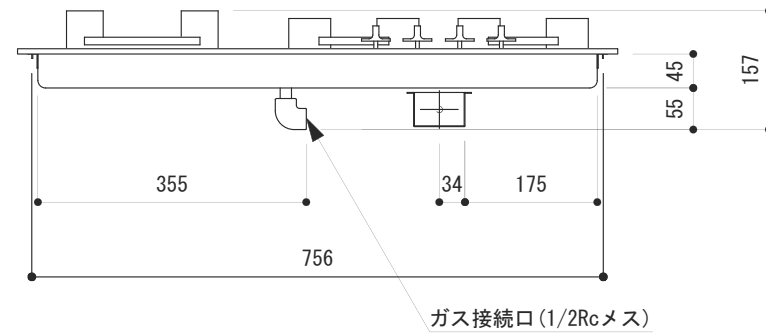

モデル番号		HG1825AB	
電気	電源	単相100V専用回路	形状 
	コンセント	アース端子付 3P	
ガス種 / 接続口径		13A・LPG / 1/2Rc	
ガス消費量 (kW)	右手前 (kW)	3.0 / 3.0	
	右奥 (kW)	1.0 / 1.0	
	中手前 (kW)	2.0 / 2.0	
	左 (kW)	6.0 / 6.0	
	合計 (kW)	12.0 / 12.0	
外形寸法 (mm)		794 × 522	
開口寸法 (mm)		760 × 490	
重量 (Kg)		14.0	

承認者	承認者	承認者	作図年月日	作成者	尺度	作図法
			2017/6/13	T.Kiharai	S=1/10	三角法
			名称	Asko クックトップ HG1825AB		
株式会社ツナシマ商事			図番	Asko-HG1825AB-0003		