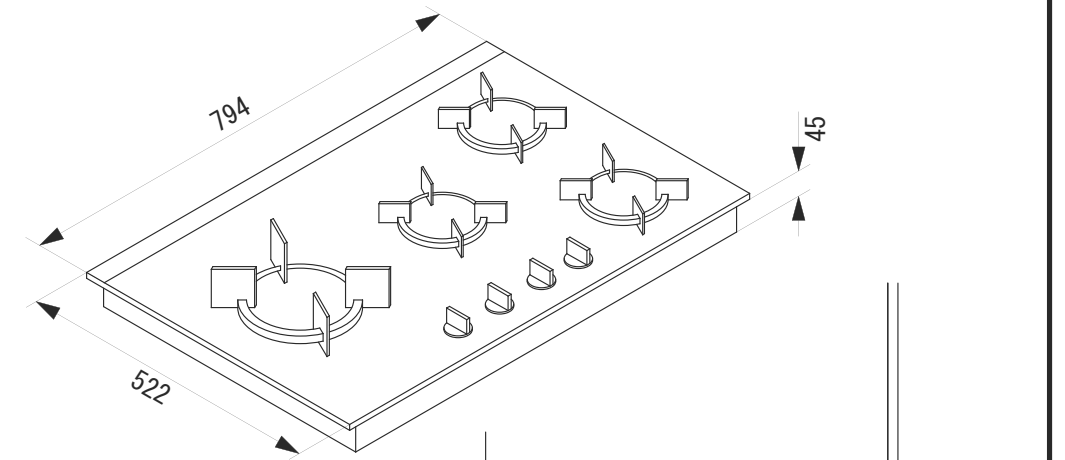

モデル番号		HG1825AB	
電気	電源	単相100V専用回路	形状 
	コンセント	アース端子付 3P	
ガス種 / 接続口径		13A・LPG / 1/2Rc	
ガス消費量 (kW)	右手前 (kW)	3.0 / 3.0	
	右奥 (kW)	1.0 / 1.0	
	中手前 (kW)	2.0 / 2.0	
	左 (kW)	6.0 / 6.0	
	合計 (kW)	12.0 / 12.0	
外形寸法 (mm)		794 × 522	
開口寸法 (mm)		760 × 490	
重量 (Kg)		14.0	

承認者	承認者	承認者	作図年月日	作成者	尺度	作図法
			2017/6/13	T.Kiharai	S=1/10	三角法
			名称	Asko クックトップ HG1825AB		
株式会社ツナシマ商事			図番	Asko-HG1825AB-0003		