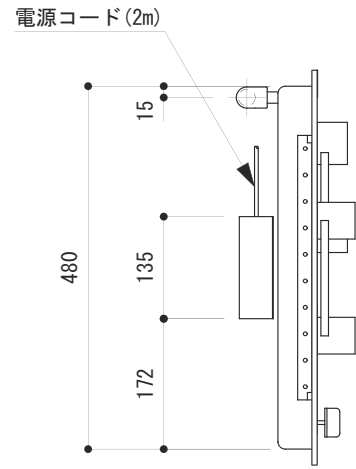

モデル番号		HG1825AB	
電気	電源	単相100V専用回路	形状 
	コンセント	アース端子付 3P	
ガス種 / 接続口径		13A・LPG / 1/2Rc	
ガス消費量 (kW)	右手前 (kW)	3.0 / 3.0	
	右奥 (kW)	1.0 / 1.0	
	中手前 (kW)	2.0 / 2.0	
	左 (kW)	6.0 / 6.0	
	合計 (kW)	12.0 / 12.0	
外形寸法 (mm)		794 × 522	
開口寸法 (mm)		760 × 490	
重量 (Kg)		14.0	

承認者	承認者	承認者	作図年月日	作成者	尺度	作図法
			2017/6/13	T.Kiharai	S=1/10	三角法
			名称	Asko クックトップ HG1825AB		
株式会社ツナシマ商事			図番	Asko-HG1825AB-0003		