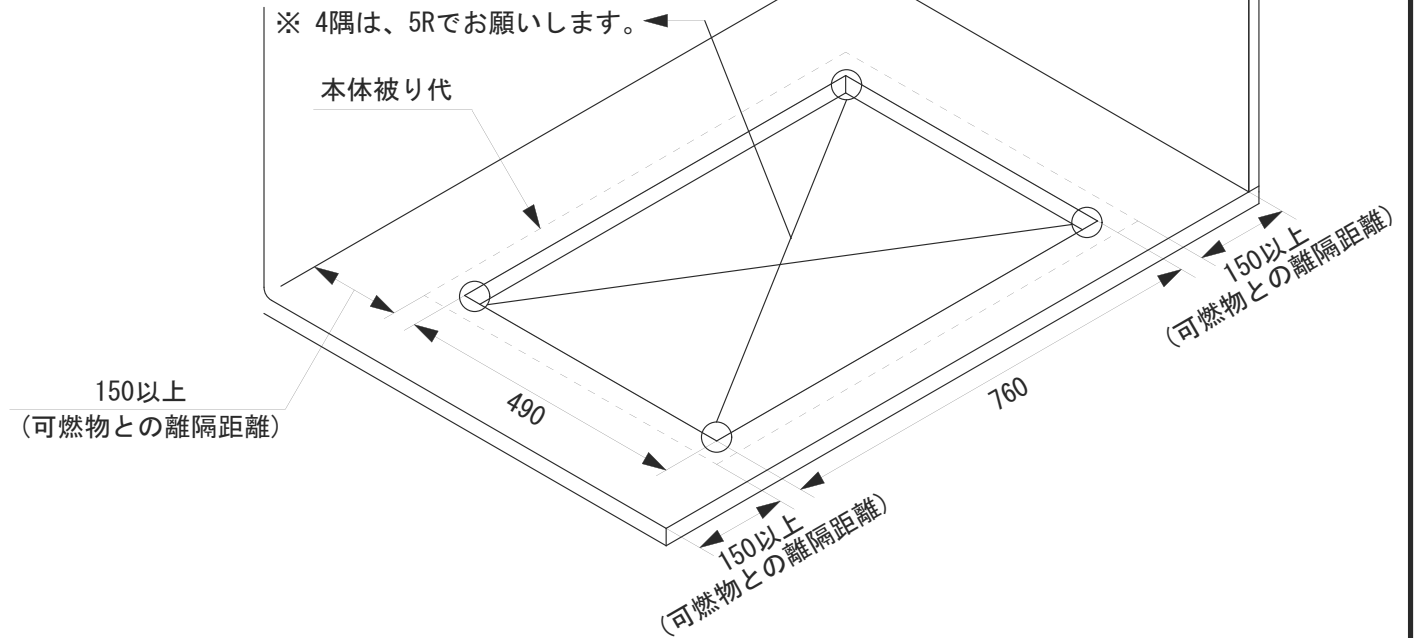

モデル番号		HG1825AB	
電気	電源	単相100V専用回路	形状 
	コンセント	アース端子付 3P	
ガス種 / 接続口径		13A・LPG / 1/2Rc	
ガス消費量 (kW)	右手前 (kW)	3.0 / 3.0	
	右奥 (kW)	1.0 / 1.0	
	中手前 (kW)	2.0 / 2.0	
	左 (kW)	6.0 / 6.0	
	合計 (kW)	12.0 / 12.0	
外形寸法 (mm)		794 × 522	
開口寸法 (mm)		760 × 490	
重量 (Kg)		14.0	

承認者	承認者	承認者	作図年月日	作成者	尺度	作図法
			2017/6/13	T.Kiharai	S=1/10	三角法
			名称	Asko クックトップ HG1825AB		
株式会社ツナシマ商事			図番	Asko-HG1825AB-0003		