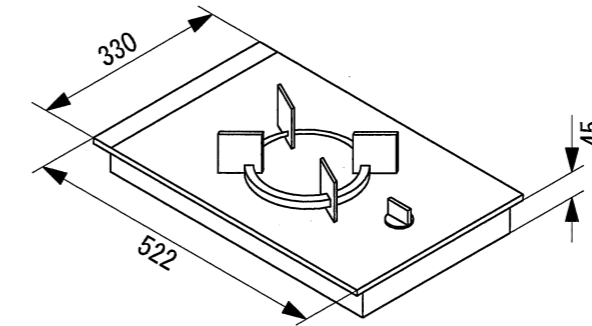

モデル番号		HG1365GB	
電気	電源	単相100V専用回路	形状 
	コンセント	アース端子付 3P	
ガス種 / 接続口径	13A・LPG / 1/2Rc		
ガス消費量 (kW)	中央 (kW)	6.0 / 6.0	
	合計 (kW)	6.0 / 6.0	
外形寸法 (mm)		330 x 522	
開口寸法 (mm)		300 x 490	
重量 (Kg)		9.9	

承認者	承認者	承認者	作図年月日	作成者	尺度	作図法
			2017/6/12	T.Kihara	S=1/10	三角法
			名称	Asko クックトップ HG1365GB		
株式会社ツナシマ商事			図番	Asko-HG1365GB-0003		