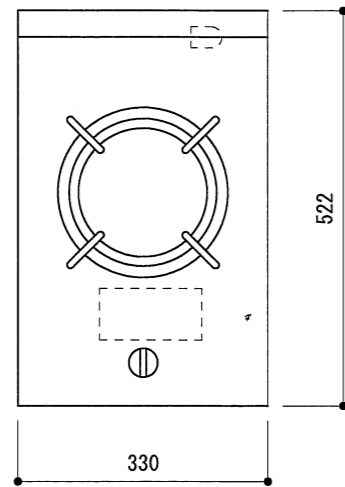

モデル番号		HG1365GB	
電気	電源	単相100V専用回路	形状 
	コンセント	アース端子付 3P	
ガス種 / 接続口径	13A・LPG / 1/2Rc		
ガス消費量 (kW)	中央 (kW)	6.0 / 6.0	
	合計 (kW)	6.0 / 6.0	
外形寸法 (mm)		330 x 522	
開口寸法 (mm)		300 x 490	
重量 (Kg)		9.9	

承認者	承認者	承認者	作図年月日	作成者	尺度	作図法
			2017/6/12	T.Kihara	S=1/10	三角法
			名称	Asko クックトップ HG1365GB		
株式会社ツナシマ商事			図番	Asko-HG1365GB-0003		