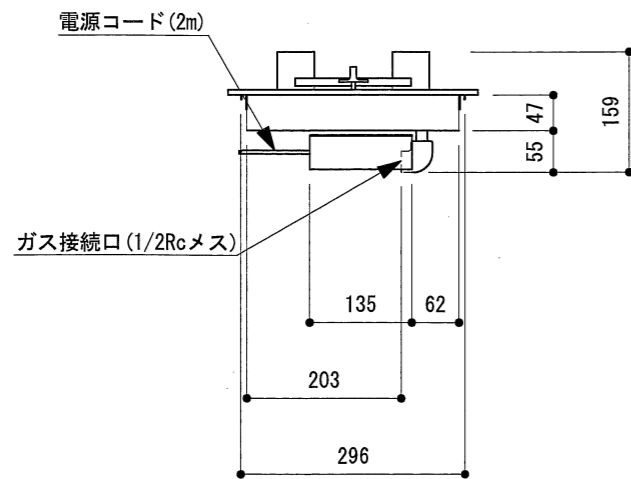

モデル番号		HG1365GB	
電気	電源	単相100V専用回路	形状 
	コンセント	アース端子付 3P	
ガス種 / 接続口径	13A・LPG / 1/2Rc		
ガス消費量 (kW)	中央 (kW)	6.0 / 6.0	
	合計 (kW)	6.0 / 6.0	
外形寸法 (mm)		330 x 522	
開口寸法 (mm)		300 x 490	
重量 (Kg)		9.9	

承認者	承認者	承認者	作図年月日	作成者	尺度	作図法
			2017/6/12	T.Kihara	S=1/10	三角法
			名称	Asko クックトップ HG1365GB		
株式会社ツナシマ商事			図番	Asko-HG1365GB-0003		