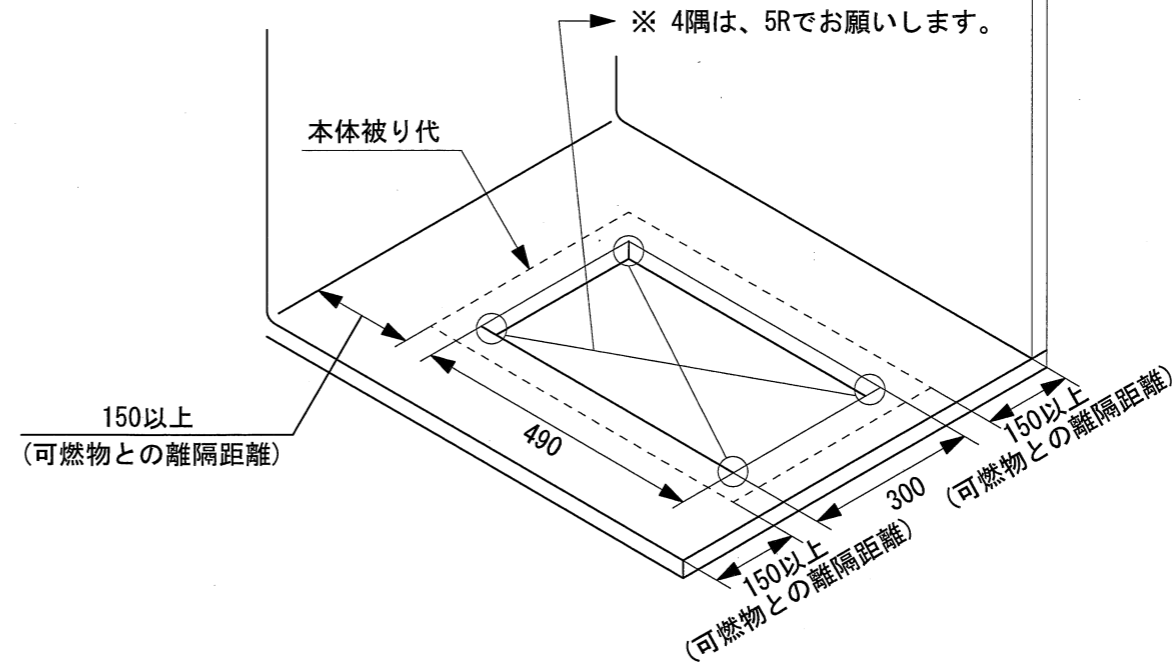

モデル番号		HG1365GB	
電気	電源	単相100V専用回路	形状 
	コンセント	アース端子付 3P	
ガス種 / 接続口径	13A・LPG / 1/2Rc		
ガス消費量 (kW)	中央 (kW)	6.0 / 6.0	
	合計 (kW)	6.0 / 6.0	
外形寸法 (mm)		330 x 522	
開口寸法 (mm)		300 x 490	
重量 (Kg)		9.9	

承認者	承認者	承認者	作図年月日	作成者	尺度	作図法
			2017/6/12	T.Kihara	S=1/10	三角法
			名称	Asko クックトップ HG1365GB		
株式会社ツナシマ商事			図番	Asko-HG1365GB-0003		