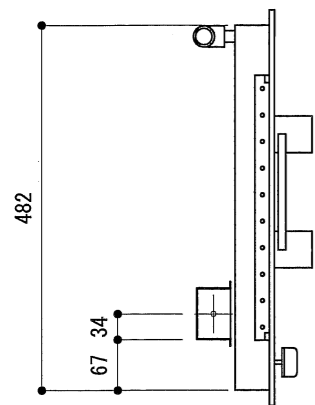

モデル番号		HG1365GB	
電気	電源	単相100V専用回路	形状 
	コンセント	アース端子付 3P	
ガス種 / 接続口径	13A・LPG / 1/2Rc		
ガス消費量 (kW)	中央 (kW)	6.0 / 6.0	
	合計 (kW)	6.0 / 6.0	
外形寸法 (mm)		330 x 522	
開口寸法 (mm)		300 x 490	
重量 (Kg)		9.9	

承認者	承認者	承認者	作図年月日	作成者	尺度	作図法
			2017/6/12	T.Kihara	S=1/10	三角法
			名称	Asko クックトップ HG1365GB		
株式会社ツナシマ商事			図番	Asko-HG1365GB-0003		