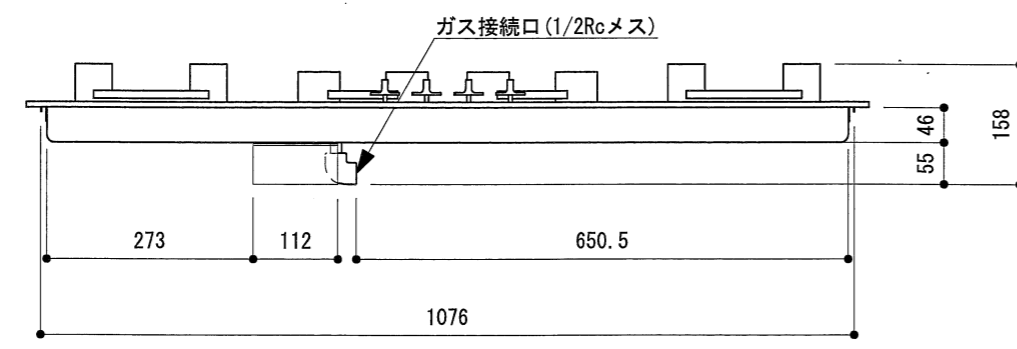

モデル番号		HG1145AB	
電気	電源	単相100V専用回路	形状 []
	コンセント	アース端子付 3P	
ガス種	接続口径	13A・LPG / 1/2Rc	
ガス消費量 (kW)	右手前(kW)	6.0 / 6.0	
	右奥(kW)	2.0 / 2.0	
	中手前(kW)	2.0 / 2.0	
	左(kW)	6.0 / 6.0	
	合計(kW)	16.0 / 16.0	
外形寸法(mm)		1114 × 412	
開口寸法(mm)		1080 × 380	
重量(Kg)		23.0	

承認者	承認者	承認者	作図年月日	作成者	尺度	作図法
			2017/6/12	T.Kihara	S=1/10	三角法
			名称	Asko クックトップ HG1145AB		
株式会社ツナシマ商事			図番	Asko-HG1145AB-0003		