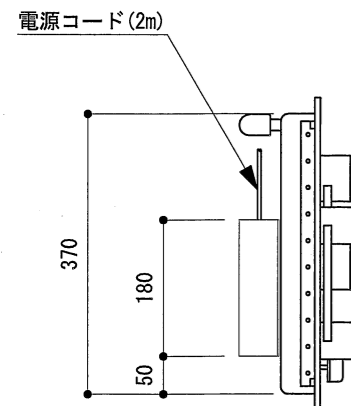

モデル番号		HG1145AB	
電気	電源	単相100V専用回路	形状 []
	コンセント	アース端子付 3P	
ガス種	接続口径	13A・LPG / 1/2Rc	
ガス消費量 (kW)	右手前(kW)	6.0 / 6.0	
	右奥(kW)	2.0 / 2.0	
	中手前(kW)	2.0 / 2.0	
	左(kW)	6.0 / 6.0	
	合計(kW)	16.0 / 16.0	
外形寸法(mm)		1114 × 412	
開口寸法(mm)		1080 × 380	
重量(Kg)		23.0	

承認者	承認者	承認者	作図年月日	作成者	尺度	作図法
			2017/6/12	T.Kihara	S=1/10	三角法
			名称	Asko クックトップ HG1145AB		
株式会社ツナシマ商事			図番	Asko-HG1145AB-0003		