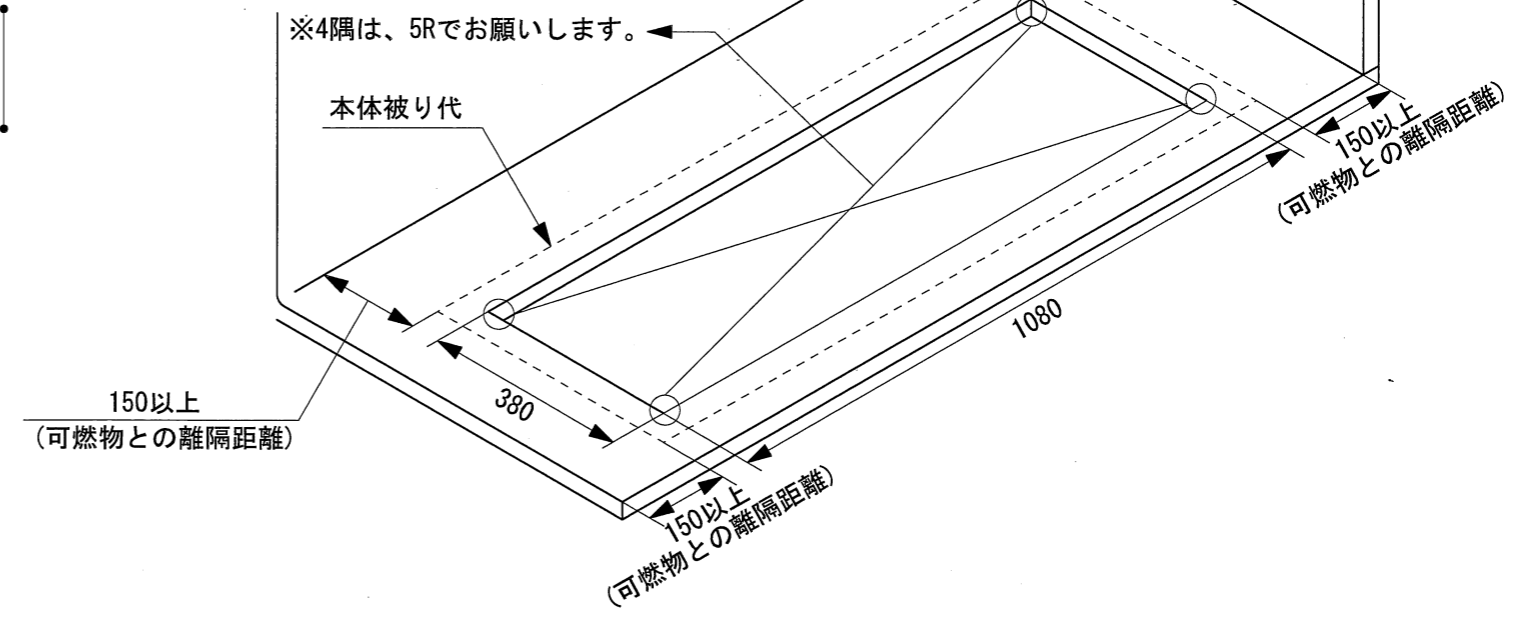

モデル番号		HG1145AB	
電気	電源	単相100V専用回路	形状 []
	コンセント	アース端子付 3P	
ガス種	接続口径	13A・LPG / 1/2Rc	
ガス消費量 (kW)	右手前(kW)	6.0 / 6.0	
	右奥(kW)	2.0 / 2.0	
	中手前(kW)	2.0 / 2.0	
	左(kW)	6.0 / 6.0	
	合計(kW)	16.0 / 16.0	
外形寸法(mm)		1114 × 412	
開口寸法(mm)		1080 × 380	
重量(Kg)		23.0	

承認者	承認者	承認者	作図年月日	作成者	尺度	作図法
			2017/6/12	T.Kihara	S=1/10	三角法
			名称	Asko クックトップ HG1145AB		
株式会社ツナシマ商事			図番	Asko-HG1145AB-0003		