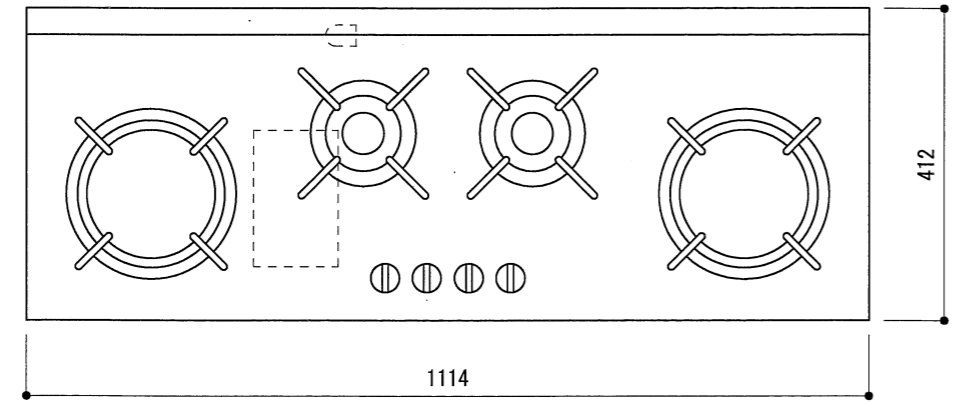

モデル番号		HG1145AB	
電気	電源	単相100V専用回路	形状 []
	コンセント	アース端子付 3P	
ガス種	接続口径	13A・LPG / 1/2Rc	
ガス消費量 (kW)	右手前(kW)	6.0 / 6.0	
	右奥(kW)	2.0 / 2.0	
	中手前(kW)	2.0 / 2.0	
	左(kW)	6.0 / 6.0	
	合計(kW)	16.0 / 16.0	
外形寸法(mm)		1114 × 412	
開口寸法(mm)		1080 × 380	
重量(Kg)		23.0	

承認者	承認者	承認者	作図年月日	作成者	尺度	作図法
			2017/6/12	T.Kihara	S=1/10	三角法
			名称	Asko クックトップ HG1145AB		
株式会社ツナシマ商事			図番	Asko-HG1145AB-0003		