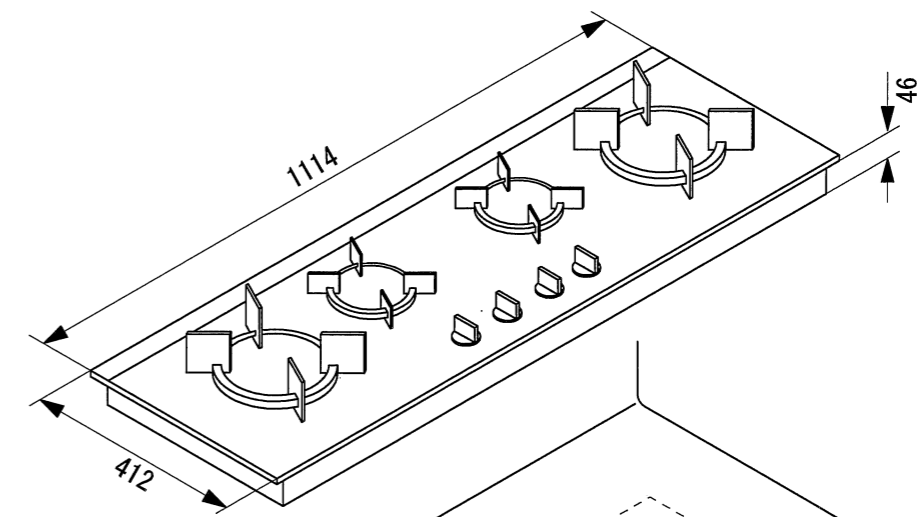

モデル番号		HG1145AB	
電気	電源	単相100V専用回路	形状 []
	コンセント	アース端子付 3P	
ガス種	接続口径	13A・LPG / 1/2Rc	
ガス消費量 (kW)	右手前(kW)	6.0 / 6.0	
	右奥(kW)	2.0 / 2.0	
	中手前(kW)	2.0 / 2.0	
	左(kW)	6.0 / 6.0	
	合計(kW)	16.0 / 16.0	
外形寸法(mm)		1114 × 412	
開口寸法(mm)		1080 × 380	
重量(Kg)		23.0	

承認者	承認者	承認者	作図年月日	作成者	尺度	作図法
			2017/6/12	T.Kihara	S=1/10	三角法
			名称	Asko クックトップ HG1145AB		
株式会社ツナシマ商事			図番	Asko-HG1145AB-0003		