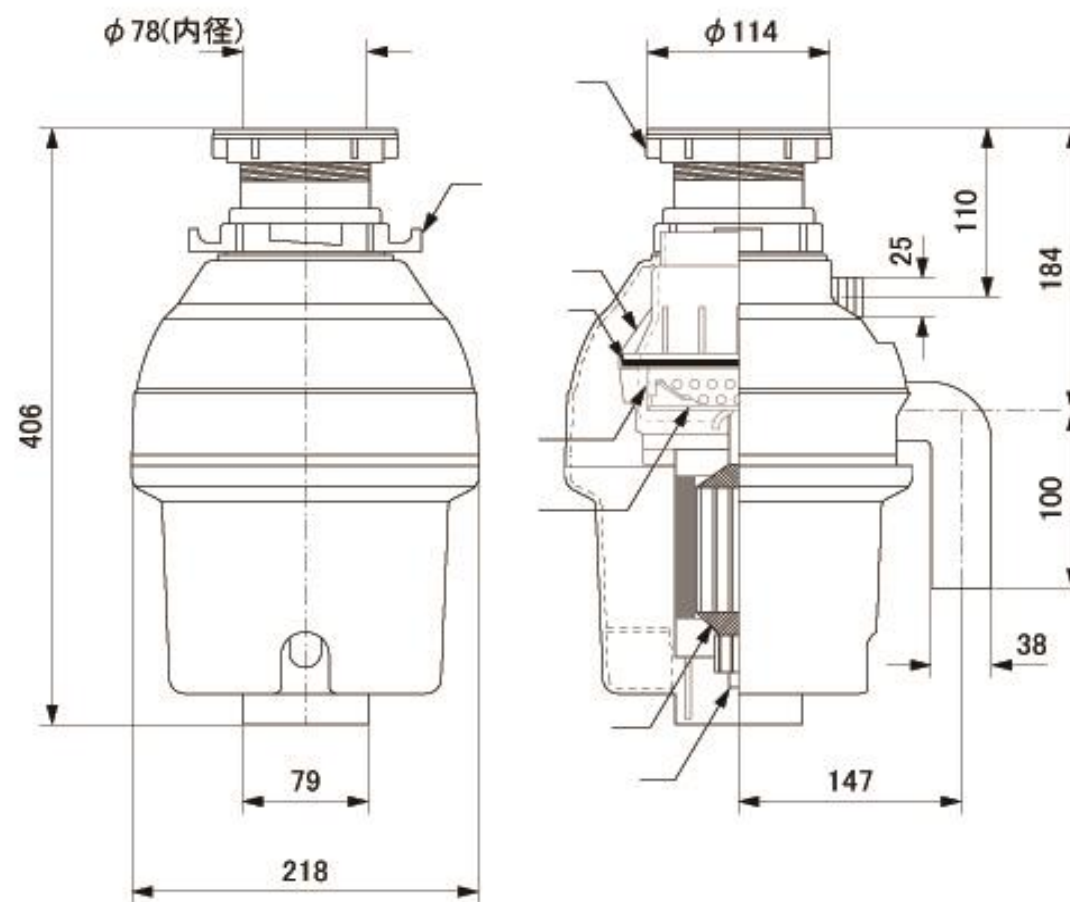

型式		WKI-3300
モーター	種類	整流子モーター
	電圧 (V)	100
	周波 (Hz)	50 / 60
	出力 (HP)	3/4
	電流 (A)	7.2
	回転数 (rpm)	2700
	定格水量 (リットル/分)	7
処理能力 (Kg/分)		2.5 ~ 3.5
重量 (Kg)		5.6

臭気を防ぐため、排水用 S トラップ (別売で1セット ¥4,700(税別) の使用をお勧めいたします。

株式会社 ツナシマ商事

〒106-0046

〒567-0031

東京都港区南麻布3-19-23-1F

大阪府茨木市春日1-16-11-2F

tel.03-5488-8550

tel.072-657-9907

fax.03-5488-8555

fax.072-657-9908