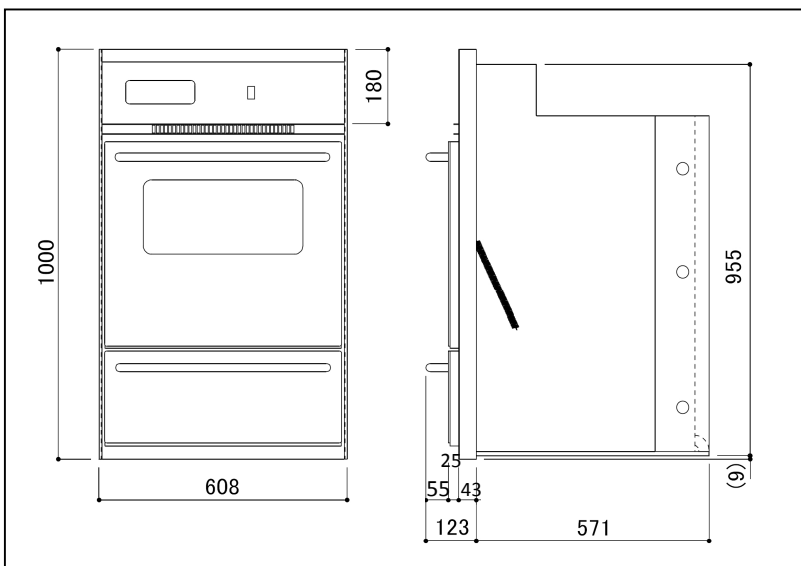

<特徴>

- ○13時間タイマー付きクロック
- ○自動調理機能付き
- ○オープン庫内温度: 75~275°C
- ○自然対流方式
- ○オープン庫内灯付き

<仕様>

1. 本体寸法 W608 × H1000 × D639
   (奥行はハンドルを除く)
2. 電源 単相100V 15A
3. ガス消費量 4.7kW (4,050kcal/h)
4. 庫内容量 オープン : 75ℓ
   ブローラー : 33ℓ
5. 開口寸法 W560 × H965 × D575 (min)
6. 対応ガス種 12A/13A /LPG
7. 点火方式 イグナイター方式
8. 付属品 網棚・オープンバット
   ブローラーパン

◇コントロール部

デジタル表示のクロックに13時間タイマーや自動調理機能の付いた、操作が簡単なタッチコントロール式